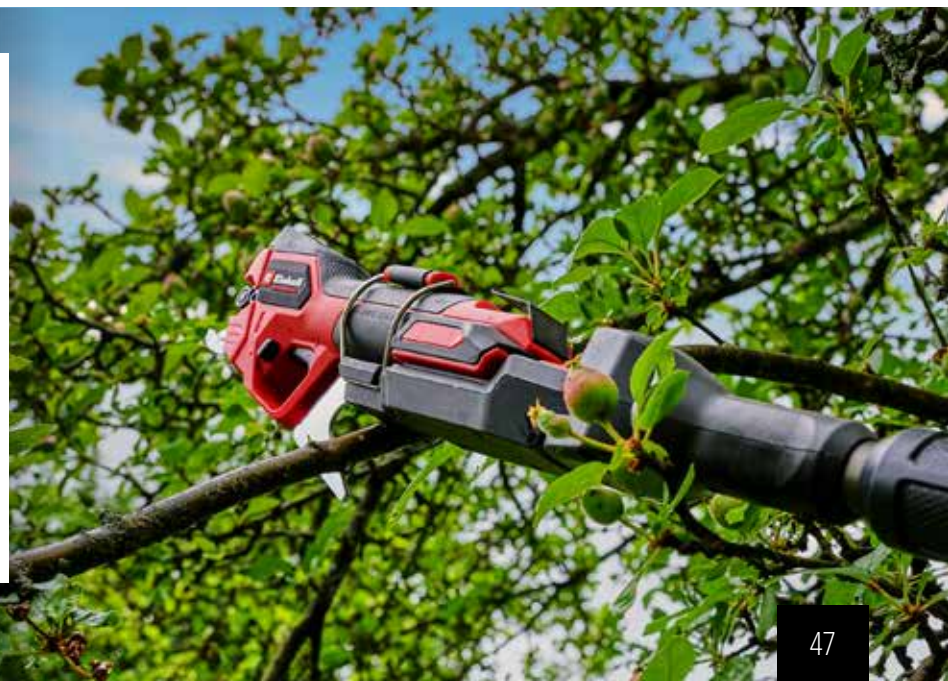

1x 18 V

Max. Anzahl Schnitte je Akkuladung durch trockene Buchenstäbe ø 15 mm

2,0 Ah	2,5 Ah	3,0 Ah	4,0 Ah	5,2 Ah	6,0 Ah	8,0 Ah
1450 Stk.	1830 Stk.	2175 Stk.	2900 Stk.	3860 Stk.	4350 Stk.	5800 Stk.

BRUSHLESS