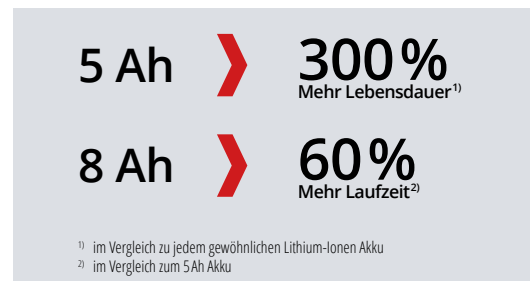

MULTI-AH

Dank MULTI-Ah Technologie ist der Wechsel vom 5 Ah (bzw. 4 Ah) Akku zum 8 Ah (bzw. 6 Ah) Akku ganz einfach per Knopfdruck möglich. Der 5 Ah Akku hat eine 3x längere Gesamtlebensdauer und eignet sich für leichte Anwendungen (z.B. Akku-Lampe oder Akku-Schrauber). Der 8 Ah Akku eignet sich für maximale Laufzeit bei leistungsintensiven Anwendungen (z. B. Akku-Rasenmäher oder Akku-Nass-Trockensauger).